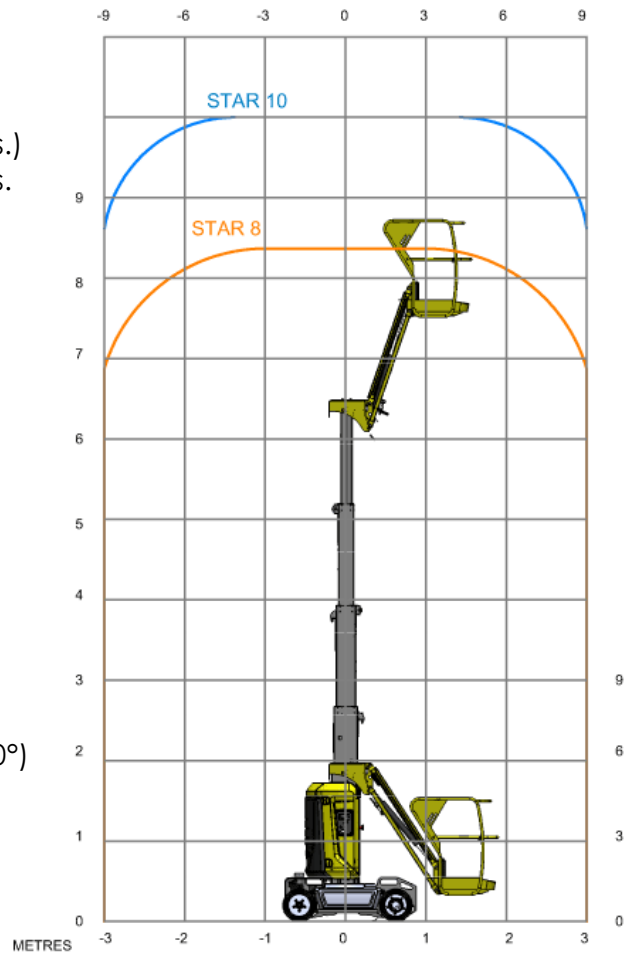

Star 10 Teleskopmastbühne

Die Teleskopmastbühne Star 10 ist das ideale Geräte für schwer zugängliche Stellen und bestens für alle Instandhaltungs- und Wartungsarbeiten geeignet. Durch die kompakte Bauart und den positiv und negativ beweglichen Korbbarm ist sicheres Arbeiten bei engsten Platzverhältnissen möglich. Sie kann im Freien und in Innenräumen verwendet werden. Ihre weissen Reifen sind für jeden Untergrund geeignet und hinterlassen keine Spuren.

Technische Daten

- Arbeitshöhe 10 m
- Plattformhöhe 8 m
- Seitliche Reichweite 3 m
- Maximale Tragfähigkeit
im Innenbereich 200 kg (2 pers.)
- Im Aussenbereich 200 kg (1 pers.)
- Plattformgröße 0.78 x 0.98 m
- Gesamtlänge **D** 2.7 m
- Gesamtbreite **B** 1 m
- Seitlicher Überhang 0 cm
- Radstand **C** 1.2 m
- Höhe im
eingefahrenen Zustand **A** 1.99 m
- Bodenfreiheit **E** 10 cm
- Verfahrbarkeit in
maximaler Höhe
- Proportionale
Fahrgeschwindigkeit 0.6 – 5 km/h
- Äusserer Wenderadius 1.88 m
- Schwenkbereich 345°
- Vertikaler
Schwenkbereich 130° (+70°/-60°)
- Nicht markierende Reifen
- Neigungsalarm 3°
- Steigfähigkeit 25%
- Antrieb 24 V / 250 AH
- Gesamtgewicht 2750 kg