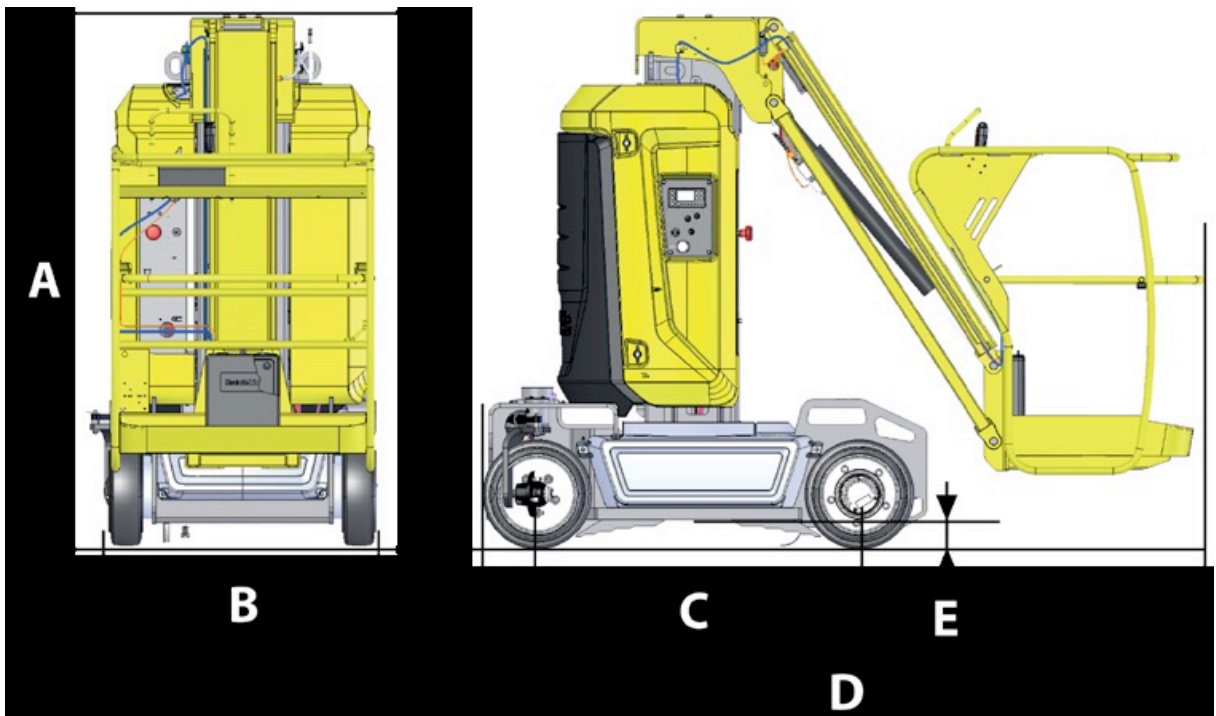

Star 10 Teleskopmastbühne

Die Teleskopmastbühne Star 10 ist das ideale Geräte für schwer zugängliche Stellen und bestens für alle Instandhaltungs- und Wartungsarbeiten geeignet. Durch die kompakte Bauart und den positiv und negativ beweglichen Korbbarm ist sicheres Arbeiten bei engsten Platzverhältnissen möglich. Sie kann im Freien und in Innenräumen verwendet werden. Ihre weissen Reifen sind für jeden Untergrund geeignet und hinterlassen keine Spuren.

Technische Daten

- Arbeitshöhe 10 m
- Plattformhöhe 8 m
- Seitliche Reichweite 3 m
- Maximale Tragfähigkeit
im Innenbereich 200 kg (2 pers.)
- Im Aussenbereich 200 kg (1 pers.)
- Plattformgröße 0.78 x 0.98 m
- Gesamtlänge **D** 2.7 m
- Gesamtbreite **B** 1 m
- Seitlicher Überhang 0 cm
- Radstand **C** 1.2 m
- Höhe im
eingefahrenen Zustand **A** 1.99 m
- Bodenfreiheit **E** 10 cm
- Verfahrbarkeit in
maximaler Höhe
- Proportionale
Fahrgeschwindigkeit 0.6 – 5 km/h
- Äusserer Wenderadius 1.88 m
- Schwenkbereich 345°
- Vertikaler
Schwenkbereich 130° (+70°/-60°)
- Nicht markierende Reifen
- Neigungsalarm 3°
- Steigfähigkeit 25%
- Antrieb 24 V / 250 AH
- Gesamtgewicht 2750 kg